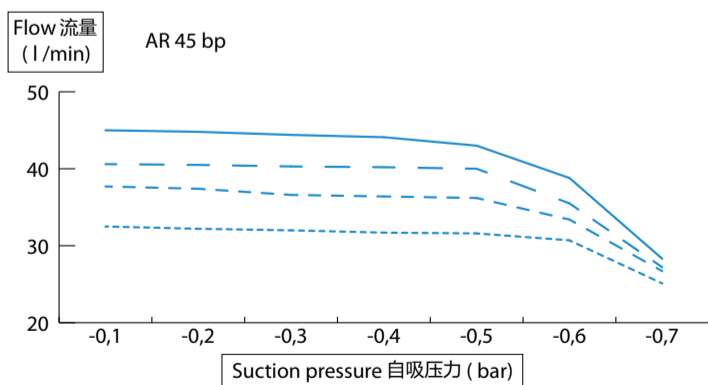

# AR 45 BP

Low pressure  
低压泵

Polypropylene LFP Series  
PP聚丙烯LFP系列

crop spraying  
农作物喷洒

deicing  
除冰

@ = Pump axis - 泵中心线

MOD 型号	COD 编号		流量		最大压力		最大转速		最高温度		重量	
	C	SP	l/min	gpm	bar	psi	rpm	°C	°F	kg	lb	
<b>AR 45 bp NBR</b>	<b>1267</b>	<b>1268</b>	43,3	11,4	20	290	550	60	140	11	24,3	
<b>AR 45 bp B</b>	<b>32000</b>	<b>32001</b>	43,3	11,4	20	290	550	60	140	11	24,3	

**B** Pumps with BlueFlex™ diaphragm  
水泵标配 BlueFlex™ 隔膜

压力		转速 · RPM											
		400			450			500			550		
bar	psi	l/min	gpm	HP	l/min	gpm	HP	l/min	gpm	HP	l/min	gpm	HP
<b>AR 45 bp</b>													
0	0	32,2	8,5	0,2	35,6	9,4	0,3	39,5	10,4	0,3	43,3	11,4	0,4
5	72	31,2	8,2	0,5	34,6	9,1	0,6	38,5	10,2	0,7	41,5	11,0	0,8
10	145	31,1	8,2	0,9	34,5	9,1	1,0	38,2	10,1	1,1	41,4	10,9	1,2
15	218	30,5	8,1	1,2	34,5	9,1	1,4	37,7	10,0	1,5	40,7	10,7	1,7
20	290	29,5	7,8	1,5	34,2	9,0	1,7	37,0	9,8	1,9	40,1	10,6	2,1