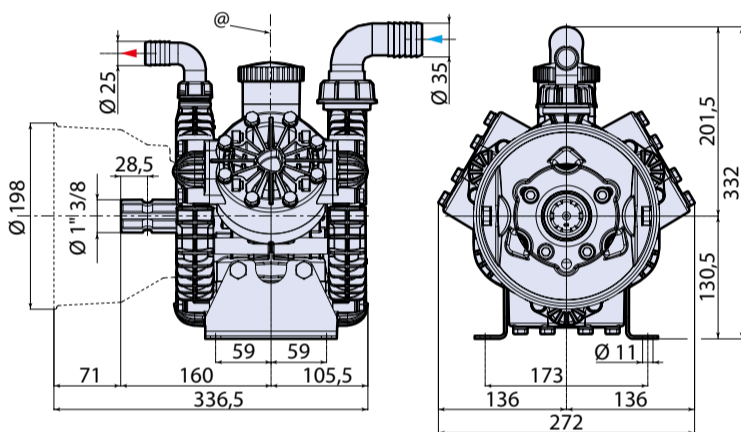

# AR 45 BP

Low pressure  
低压泵

Polypropylene LFP Series  
PP聚丙烯LFP系列

crop spraying  
农作物喷洒

deicing  
除冰

@ = Pump axis - 泵中心线

MOD 型号	COD 编号		流量		最大压力		最大转速		最高温度		重量	
	C	SP	l/min	gpm	bar	psi	rpm	°C	°F	kg	lb	
<b>AR 45 bp NBR</b>	<b>1267</b>	<b>1268</b>	43,3	11,4	20	290	550	60	140	11	24,3	
<b>AR 45 bp B</b>	<b>32000</b>	<b>32001</b>	43,3	11,4	20	290	550	60	140	11	24,3	

**B** Pumps with BlueFlex™ diaphragm  
水泵标配 BlueFlex™ 隔膜

压力		转速 · RPM											
		400			450			500			550		
bar	psi	l/min	gpm	HP	l/min	gpm	HP	l/min	gpm	HP	l/min	gpm	HP
<b>AR 45 bp</b>													
0	0	32,2	8,5	0,2	35,6	9,4	0,3	39,5	10,4	0,3	43,3	11,4	0,4
5	72	31,2	8,2	0,5	34,6	9,1	0,6	38,5	10,2	0,7	41,5	11,0	0,8
10	145	31,1	8,2	0,9	34,5	9,1	1,0	38,2	10,1	1,1	41,4	10,9	1,2
15	218	30,5	8,1	1,2	34,5	9,1	1,4	37,7	10,0	1,5	40,7	10,7	1,7
20	290	29,5	7,8	1,5	34,2	9,0	1,7	37,0	9,8	1,9	40,1	10,6	2,1