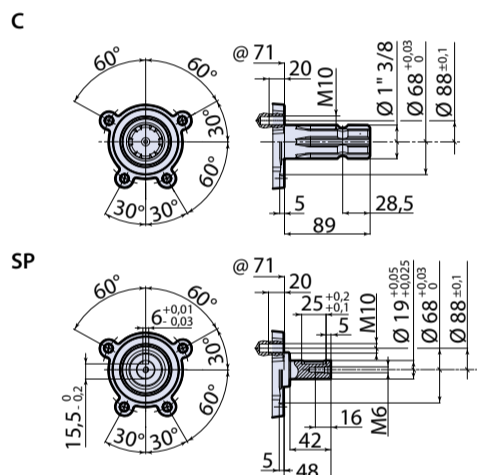

# AR 45 BP

Low pressure  
低压泵

Polypropylene LFP Series  
PP聚丙烯LFP系列

crop spraying  
农作物喷洒

deicing  
除冰

@ = Pump axis - 泵中心线

MOD 型号	COD 编号		流量		最大压力		最大转速		最高温度		重量	
	C	SP	l/min	gpm	bar	psi	rpm	°C	°F	kg	lb	
<b>AR 45 bp NBR</b>	<b>1267</b>	<b>1268</b>	43,3	11,4	20	290	550	60	140	11	24,3	
<b>AR 45 bp B</b>	<b>32000</b>	<b>32001</b>	43,3	11,4	20	290	550	60	140	11	24,3	

**B** Pumps with BlueFlex™ diaphragm  
水泵标配 BlueFlex™ 隔膜

压力		转速 · RPM											
		400			450			500			550		
bar	psi	l/min	gpm	HP	l/min	gpm	HP	l/min	gpm	HP	l/min	gpm	HP
<b>AR 45 bp</b>													
0	0	32,2	8,5	0,2	35,6	9,4	0,3	39,5	10,4	0,3	43,3	11,4	0,4
5	72	31,2	8,2	0,5	34,6	9,1	0,6	38,5	10,2	0,7	41,5	11,0	0,8
10	145	31,1	8,2	0,9	34,5	9,1	1,0	38,2	10,1	1,1	41,4	10,9	1,2
15	218	30,5	8,1	1,2	34,5	9,1	1,4	37,7	10,0	1,5	40,7	10,7	1,7
20	290	29,5	7,8	1,5	34,2	9,0	1,7	37,0	9,8	1,9	40,1	10,6	2,1